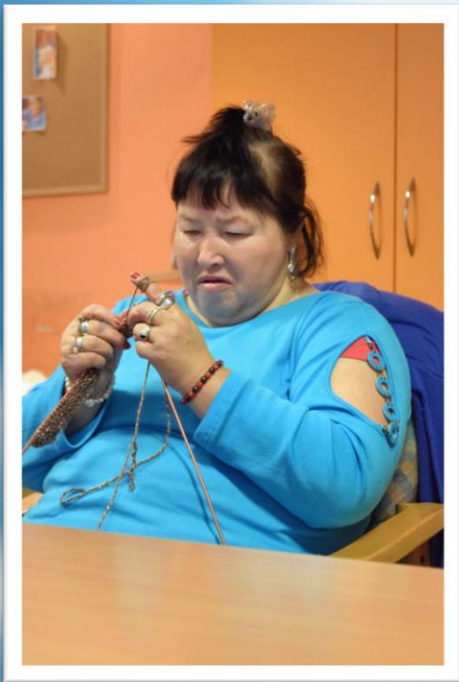

ŽILINSKÝ
samosprávny kraj

CENTRUM SOCIÁLNYCH SLUŽIEB STRANÍK, NA STRANÍK 335 / 24, ŽILINA

JANUÁR

Snehuliak

Vyšivačky pri práci

**Alenka – pripravuje
pirohy**

Príprava jablkovej štrúdle

Pracovní terapia – príprava zemiakových placiek