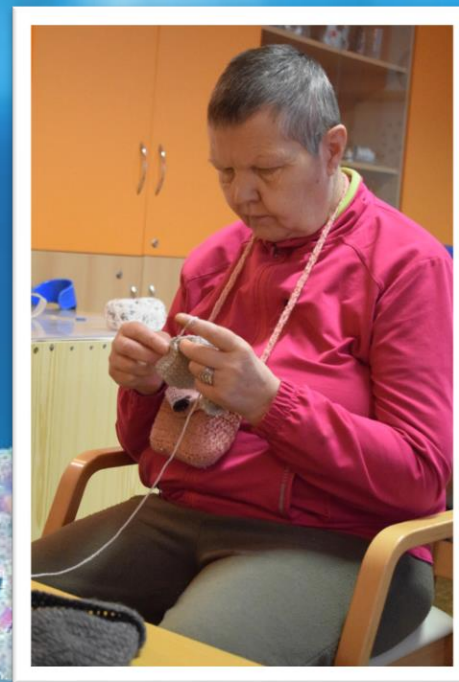

ŽILINSKÝ
samosprávny kraj

CENTRUM SOCIÁLNYCH SLUŽIEB STRANÍK, NA STRANÍK 335 / 24, ŽILINA

JANUÁR

Snehuliak

Vyšivačky pri práci

**Alenka – pripravuje
pirohy**

Príprava jablkovej štrúdle

Pracovní terapia – príprava zemiakových placiek