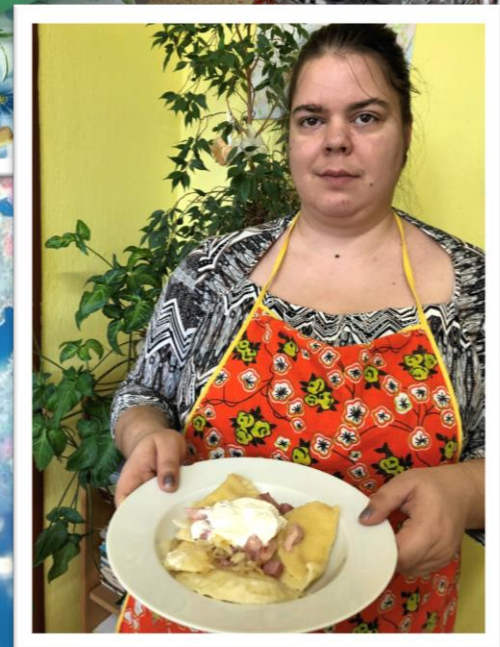

ŽILINSKÝ
samosprávny kraj

CENTRUM SOCIÁLNYCH SLUŽIEB STRANÍK, NA STRANÍK 335 / 24, ŽILINA

JANUÁR

Snehuliak

Vyšivačky pri práci

**Alenka – pripravuje
pirohy**

Príprava jablkovej štrúdle

Pracovní terapia – príprava zemiakových placiek